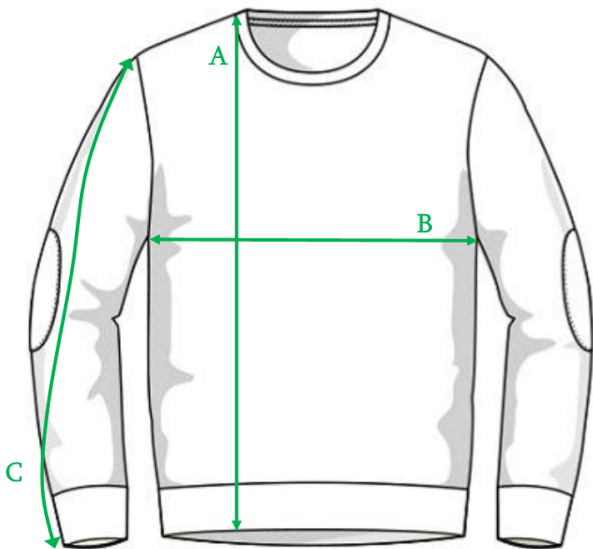

Olegario

Est. 1940

DAVID JORDA

RELAXED FIT MEDIDAS APROXIMADA PRENDA EN CENTÍMETROS							
	S	M	L	XL	XXL	XXXL	4XL
A Largo prenda	63	66	66	68	68	72	72
B Ancho prenda	52	54	56	58	60	62	64
C Largo mangas	62	64	64	66	66	68	68

SLIM FIT MEDIDAS APROXIMADA PRENDA EN CENTÍMETROS							
	S	M	L	XL	XXL	XXXL	4XL
A Largo prenda	63	66	66	68	68	70	70
B Ancho prenda	50	52	54	56	58	60	62
C Largo mangas	62	64	64	66	66	68	68

Se indican las medidas estándar de DAVID JORDA. En función del modelo, estas medidas pueden variar. Mide tus prendas y consulta la tabla correspondiente para saber cuál es tu talla, en función si el modelo indica *relaxed fit* o *slim fit*.